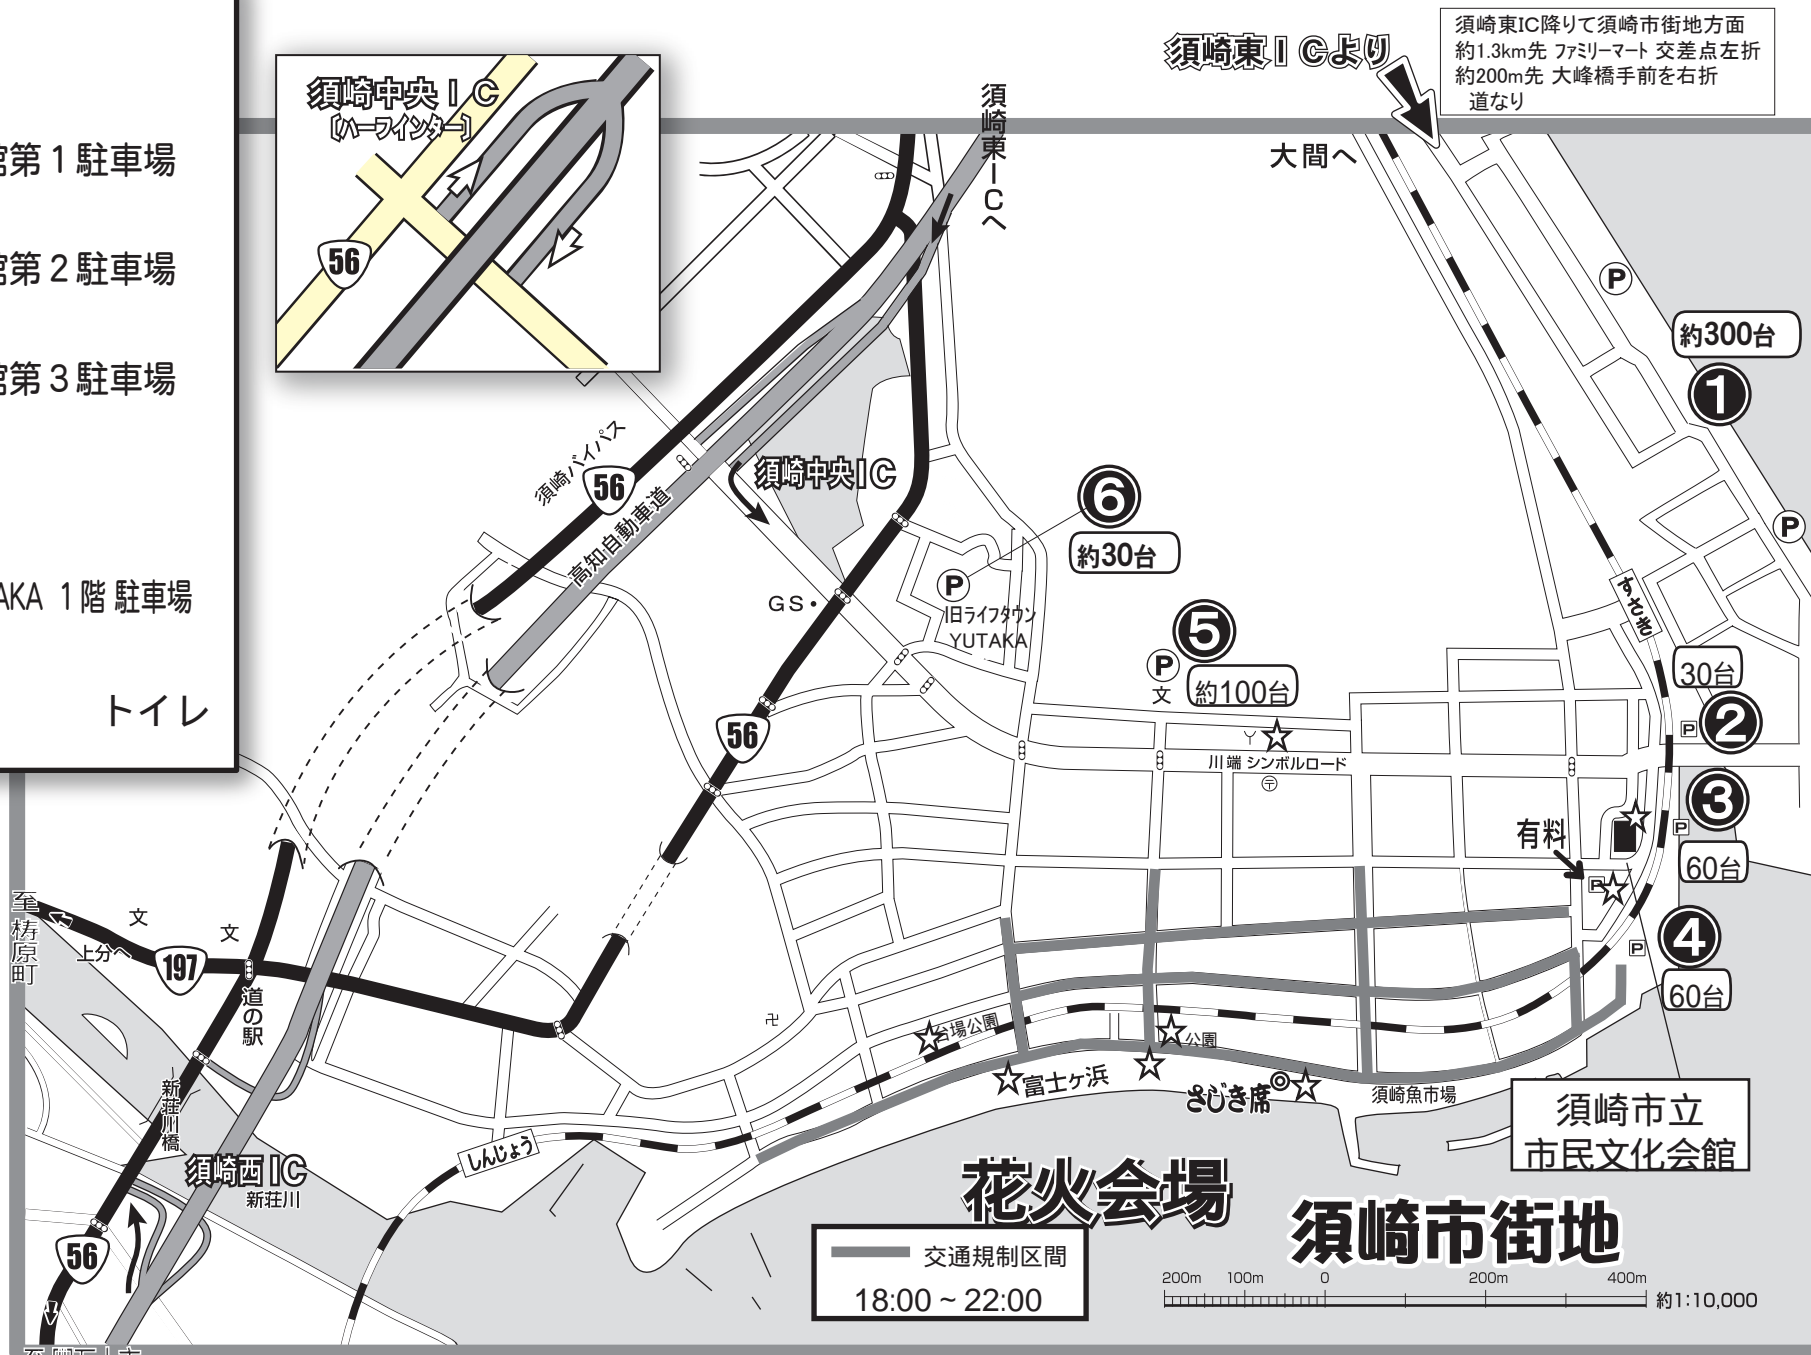

須崎まつり 花火大会 臨時駐車場ののご案内

- ① 岸壁
- ② 市民文化会館第1駐車場
- ③ 市民文化会館第2駐車場
- ④ 市民文化会館第3駐車場
- ⑤ 須崎小学校
- ⑥ 旧ライフタウンYUTAKA 1階駐車場

トイレ

須崎東IC降りて須崎市街地方面
約1.3km先 ファミリーマート 交差点左折
約200m先 大峰橋手前を右折
道なり

須崎商工会議所

高知県須崎市西糺町4-18
TEL 0889-42-2575
FAX 0889-43-2696
E-mail: susaki@cciweb.or.jp

2019.06.28 作成

至四万十市